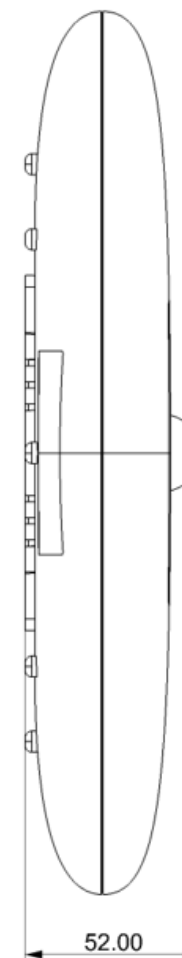

Új termék bevezetése MX018 mennyezeti világítás

INESA Europa Kft.
2017. november

MX018

- Mennyezeti világítótest
- Az MX007 kiváltására
- PIR szenzorral (mozgásérzékelő)
- Színhőmérséklet: 3000K és 4000K
- Fényáram: 560lm, 600lm
- Nem szabályozható
- Feszültség: 220-240 V
- Teljesítmény: 8W
- Sugárzási szög: 130°
- Élettartam: 25.000 óra
- IP védelem: IP20

Várható érkezési idő: 2017. november

Jellemzők:

- Átmérő: 260 x 260 mm
- Magasság: 52 mm
- Szín: fehér
- Lekerekített, modern forma

Ajánlott felhasználási terület:

Beltéri, otthoni felhasználásra javasolt. Mozgásérzékelő funkciója miatt az MX018- al automatizálható a lakások világítása és védelmi szempontokból is jó célt szolgál.

Formája modern, lekerekített, könnyen illeszkedik bármilyen enteriőrbe.