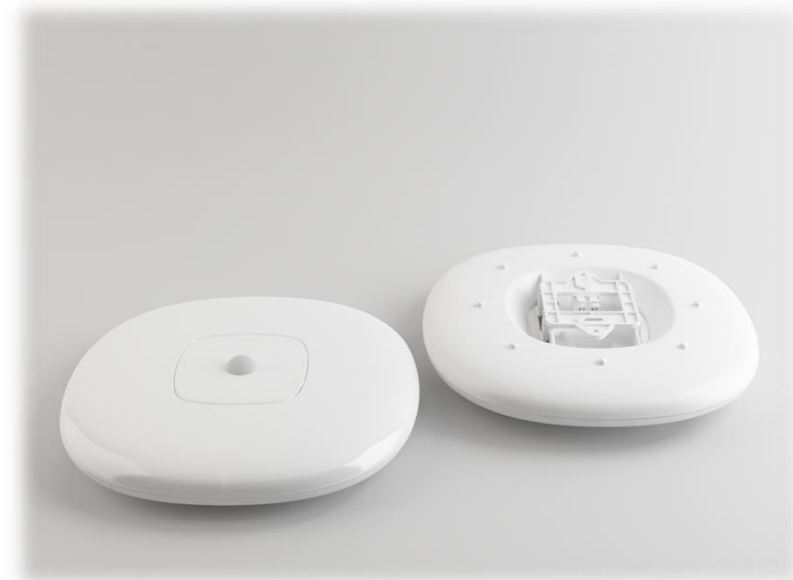

Új termék bevezetése MX018 mennyezeti világítás

INESA Europa Kft.
2017. november

MX018

- Mennyezeti világítótest
- Az MX007 kiváltására
- PIR szenzorral (mozgásérzékelő)
- Színhőmérséklet: 3000K és 4000K
- Fényáram: 560lm, 600lm
- Nem szabályozható
- Feszültség: 220-240 V
- Teljesítmény: 8W
- Sugárzási szög: 130°
- Élettartam: 25.000 óra
- IP védelem: IP20

Várható érkezési idő: 2017. november

Jellemzők:

- Átmérő: 260 x 260 mm
- Magasság: 52 mm
- Szín: fehér
- Lekerekített, modern forma

Ajánlott felhasználási terület:

Beltéri, otthoni felhasználásra javasolt. Mozgásérzékelő funkciója miatt az MX018- al automatizálható a lakások világítása és védelmi szempontokból is jó célt szolgál.

Formája modern, lekerekített, könnyen illeszkedik bármilyen enteriőrbe.