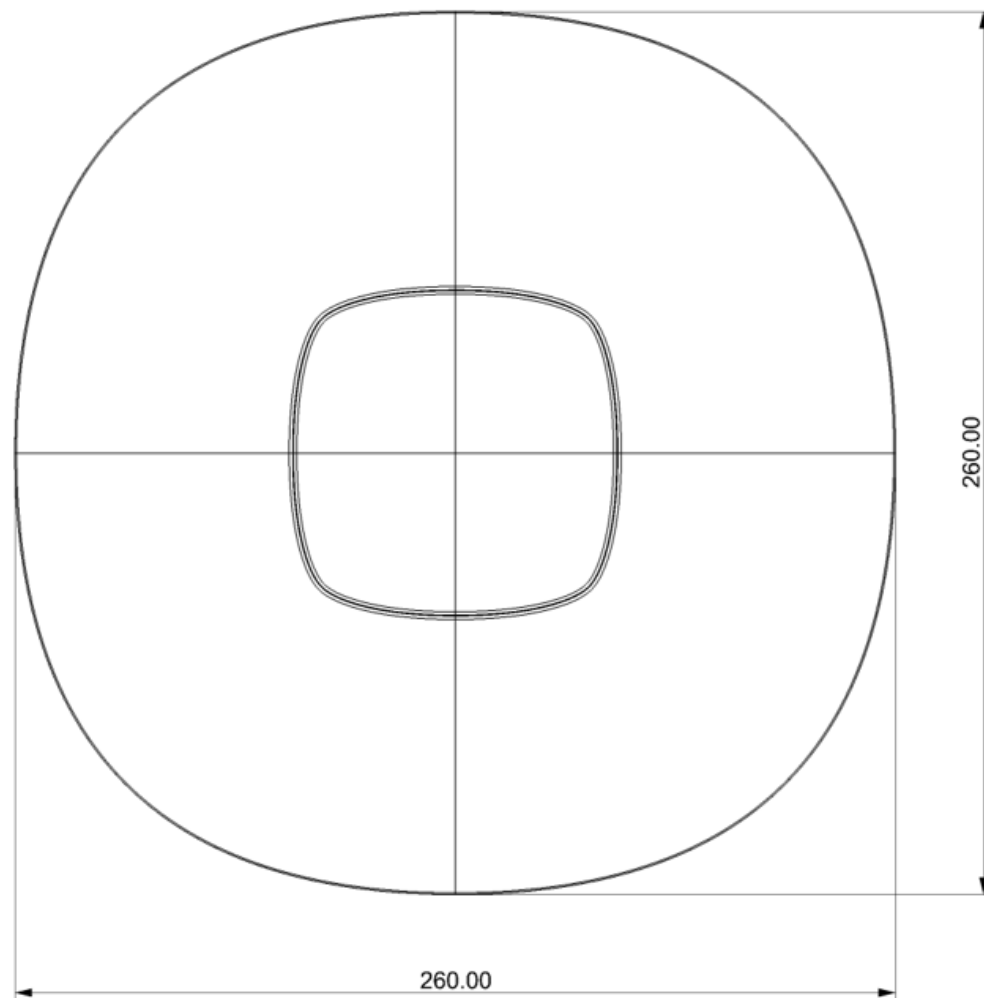

Új termék bevezetése MX018 mennyezeti világítás

INESA Europa Kft.
2017. november

MX018

- Mennyezeti világítótest
- Az MX007 kiváltására
- PIR szenzorral (mozgásérzékelő)
- Színhőmérséklet: 3000K és 4000K
- Fényáram: 560lm, 600lm
- Nem szabályozható
- Feszültség: 220-240 V
- Teljesítmény: 8W
- Sugárzási szög: 130°
- Élettartam: 25.000 óra
- IP védelem: IP20

Várható érkezési idő: 2017. november

Jellemzők:

- Átmérő: 260 x 260 mm
- Magasság: 52 mm
- Szín: fehér
- Lekerekített, modern forma

Ajánlott felhasználási terület:

Beltéri, otthoni felhasználásra javasolt. Mozgásérzékelő funkciója miatt az MX018- al automatizálható a lakások világítása és védelmi szempontokból is jó célt szolgál.

Formája modern, lekerekített, könnyen illeszkedik bármilyen enteriőrbe.