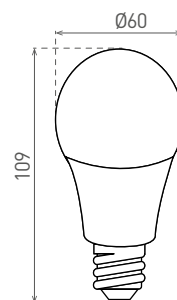

- LED SMD FÉNYFORRÁS
- E27 foglalatú kifesztültségű 24V izzók kiváltása
- magas fényhasznosítás
- 85%.-kal alacsonyabb energiafelhasználás
- energia hatékonysági osztály EEL: A+
- LED SMD 2835 technológia
- belső hűtőborda az optimális hűtésért