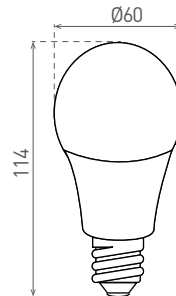

DAISY LED A60 E27 9W

- LED SMD FÉNYFORRÁS
- E27 foglalatú klasszikus izzók kiváltása
- magas fényhasznosítás
- 85%.-kal alacsonyabb energiafelhasználás
- LED SMD 2835 technológia
- belső hűtőborda az optimális hűtésért