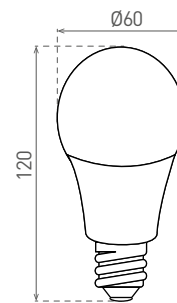

DAISY LED A60 E27 13W

- LED SMD FÉNYFORRÁS
- E27 foglalatú klasszikus izzók kiváltása
- magas fényhasznosítás
- 85%.-kal alacsonyabb energiafelhasználás
- LED SMD 2835 technológia
- belső hűtőborda az optimális hűtésért

LED 13W ► ✨ 75W

						$\frac{T_c}{CCT}$	$\frac{Ra}{CRI}$
DAISY LED A60 E27 13W CW	GXDS128	8592660116495	13	1040	hideg fehér	6000K	≥80
DAISY LED A60 E27 13W NW	GXDS127	8592660118253	13	1020	neutrális fehér	4000K	≥80
DAISY LED A60 E27 13W WW	GXDS126	8592660116501	13	1000	meleg fehér	3000K	≥80

DAISY LED A60 E27 11W

- LED SMD FÉNYFORRÁS
- E27 foglalatú klasszikus izzók kiváltása
- magas fényhasznosítás
- 85%.-kal alacsonyabb energiafelhasználás
- LED SMD 2835 technológia
- belső hűtőborda az optimális hűtésért

LED 11W ► ✨ 70W

						$\frac{T_c}{CCT}$	$\frac{Ra}{CRI}$
DAISY LED A60 E27 11W CW	GXDS125	8592660118314	11	940	hideg fehér	6000K	≥80
DAISY LED A60 E27 11W NW	GXDS124	8592660118307	11	920	neutrális fehér	4000K	≥80
DAISY LED A60 E27 11W WW	GXDS123	8592660118291	11	900	meleg fehér	3000K	≥80