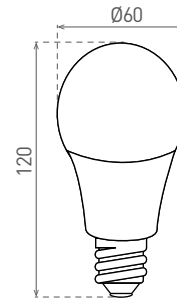

## DAISY LED A60 E27 13W

- LED SMD FÉNYFORRÁS
- E27 foglalatú klasszikus izzók kiváltása
- magas fényhasznosítás
- 85%.-kal alacsonyabb energiafelhasználás
- LED SMD 2835 technológia
- belső hűtőborda az optimális hűtésért