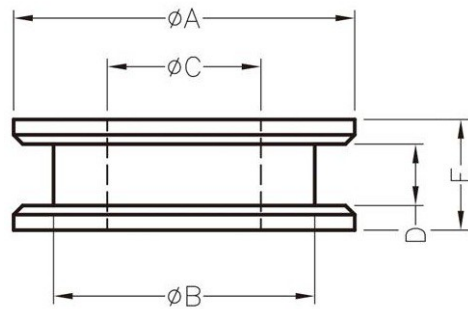

FIX-GR-99

MATERIAL:RUBBER
COLOR:BLACK
UNIT:mm

MOUNTING HOLES

PART NO	A	B	C	D	E
FIX-GR-99	11,1	8,5	5	2	3,6